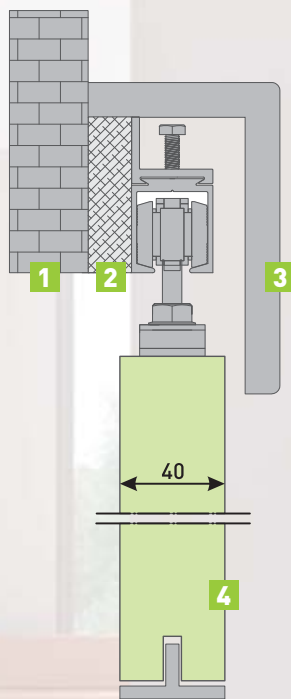

System przesuwny / ościeżnice

SYSTEM NAŚCIENNY

- 1 mur
- 2 listwa dystansowa
- 3 karnisz lub listwa maskująca i uchwyt stalowy (tańsza wersja)
- 4 skrzydło drzwiowe