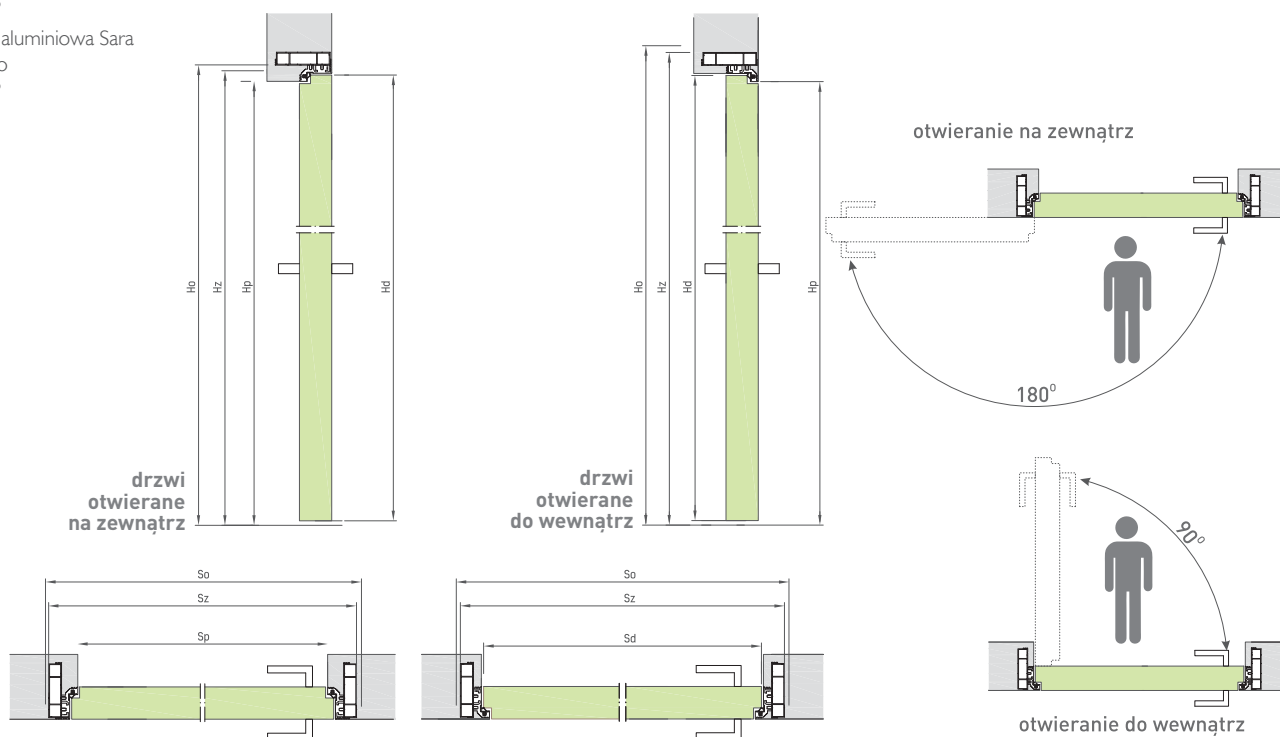

cena:

skrzydło gruntowane Sara
285,- netto
350,55 brutto

skrzydło Sara malowane w RAL
456,- netto
560,88 brutto

wypełnienie skrzydła płyta LDF
90,- netto
110,70 brutto

ościeżnica aluminiowa Sara
787,- netto
968,01 brutto