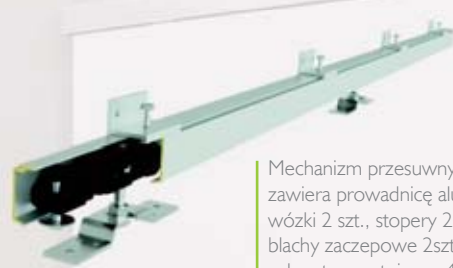

System przesuwny / ościeżnice

SYSTEM NAŚCIENNY

- 1 mur
- 2 listwa dystansowa
- 3 karnisz lub listwa maskująca i uchwyt stalowy (tańsza wersja)
- 4 skrzydło drzwiowe

Mechanizm przesuwny ścienny zawiera prowadnicę aluminiową, wózki 2 szt., stopery 2szt., blachy zaczepowe 2szt., uchwyty montażowe 4 szt. i prowadnik dolny